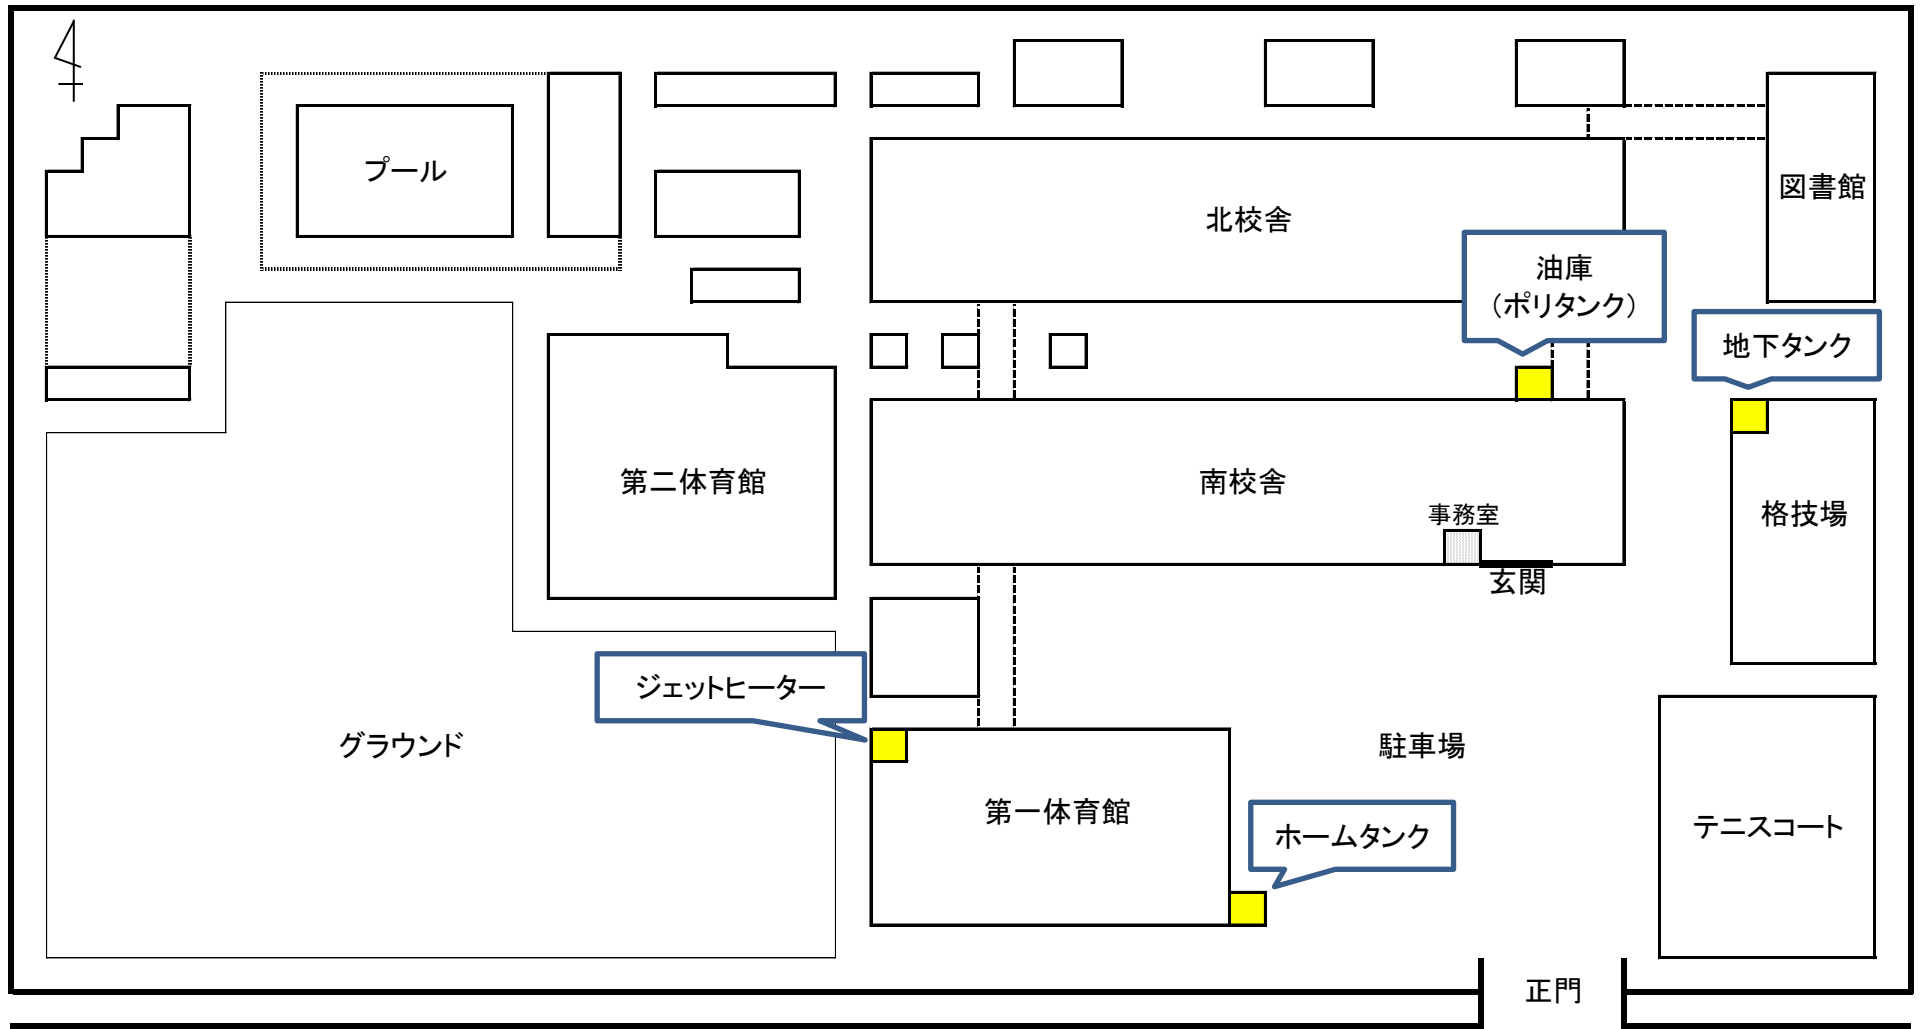

安積黎明高等学校 白灯油 納入場所

至

49
号
線

さくら通り

至

郡
山
駅