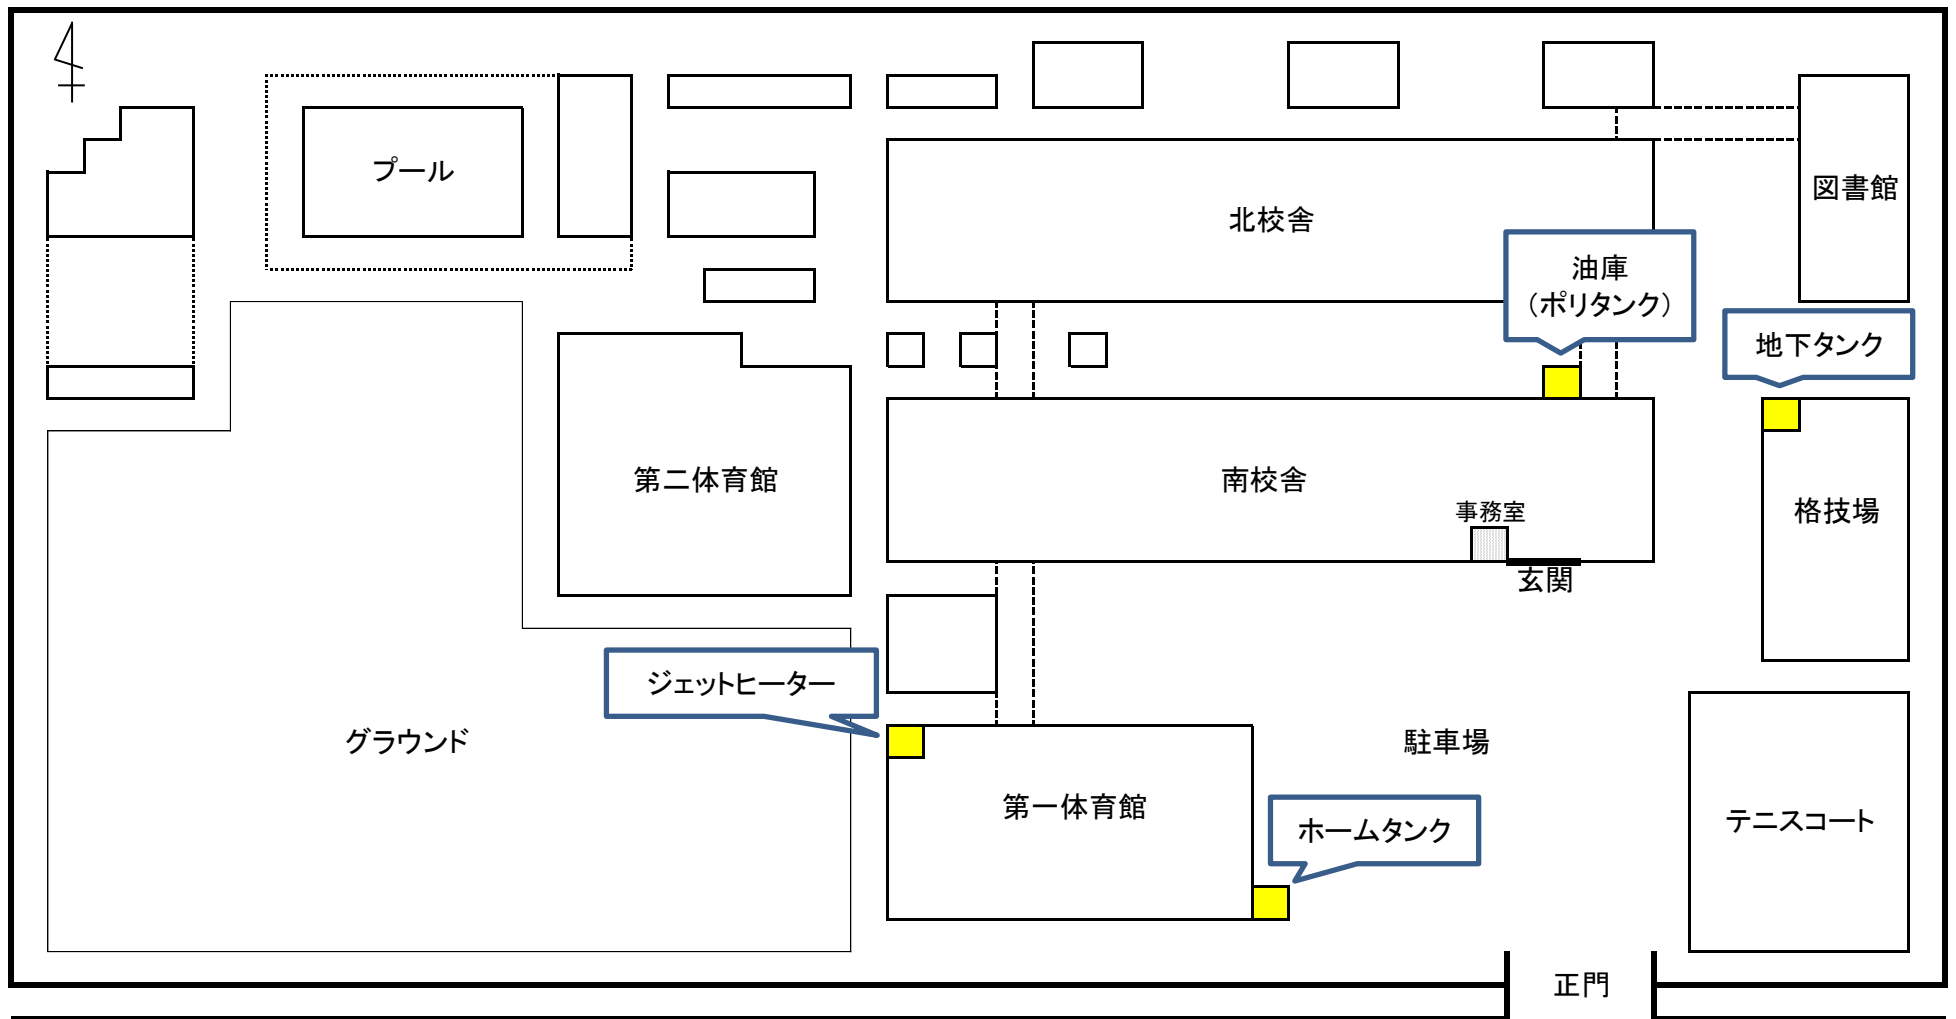

安積黎明高等学校 白灯油 納入場所

至

49
号
線

さくら通り

至

郡
山
駅