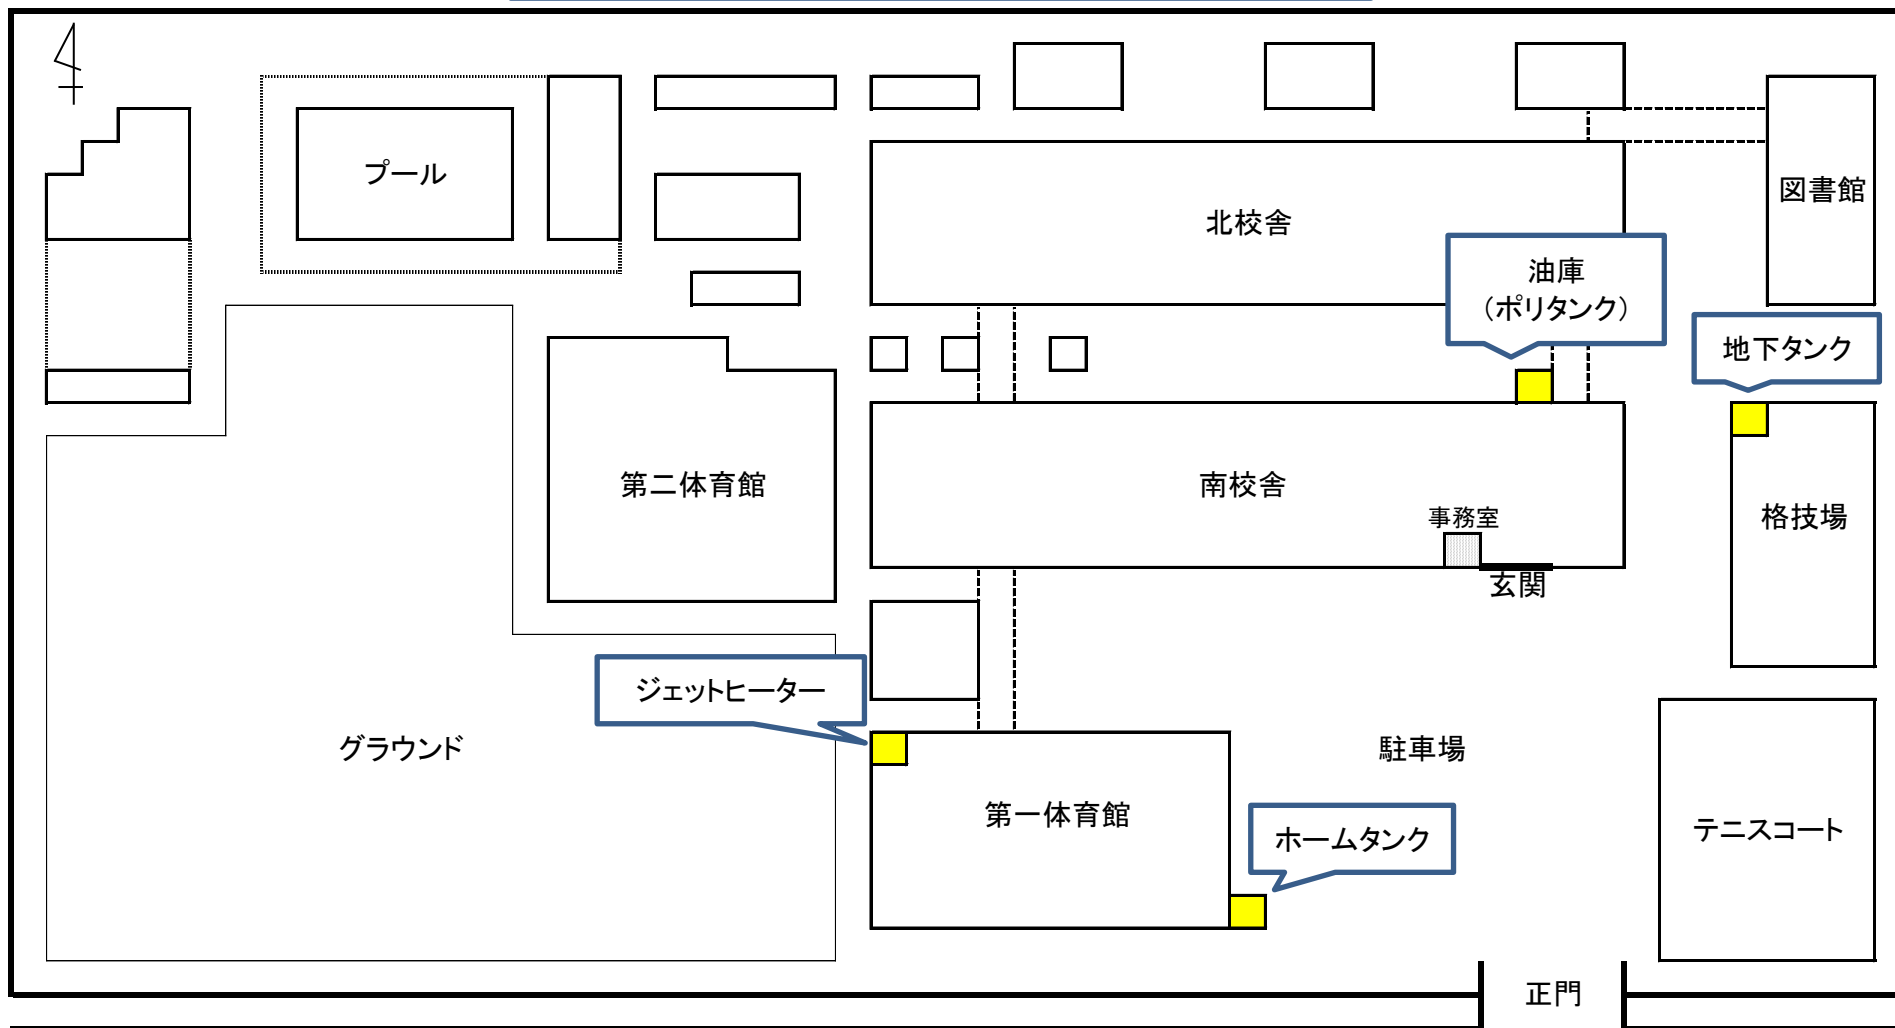

安積黎明高等学校 白灯油 納入場所

至

49
号
線

さくら通り

至

郡
山
駅